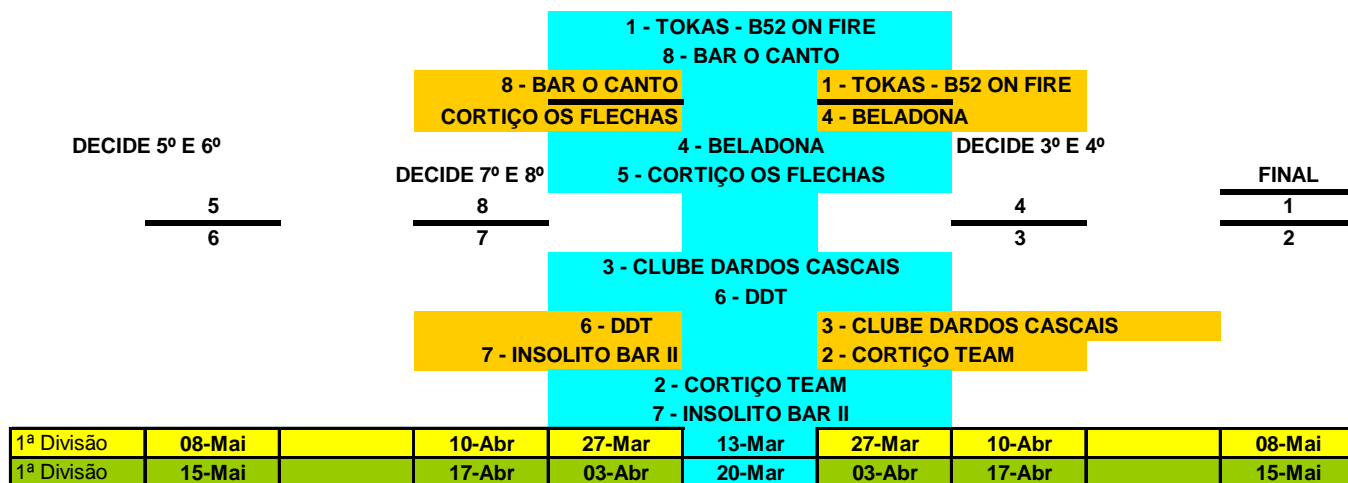

### CALENDÁRIO DE PLAY OFF 1ª DIVISÃO

Em caso de empate a final será realizada no dia 19 Maio no local dos Rankings